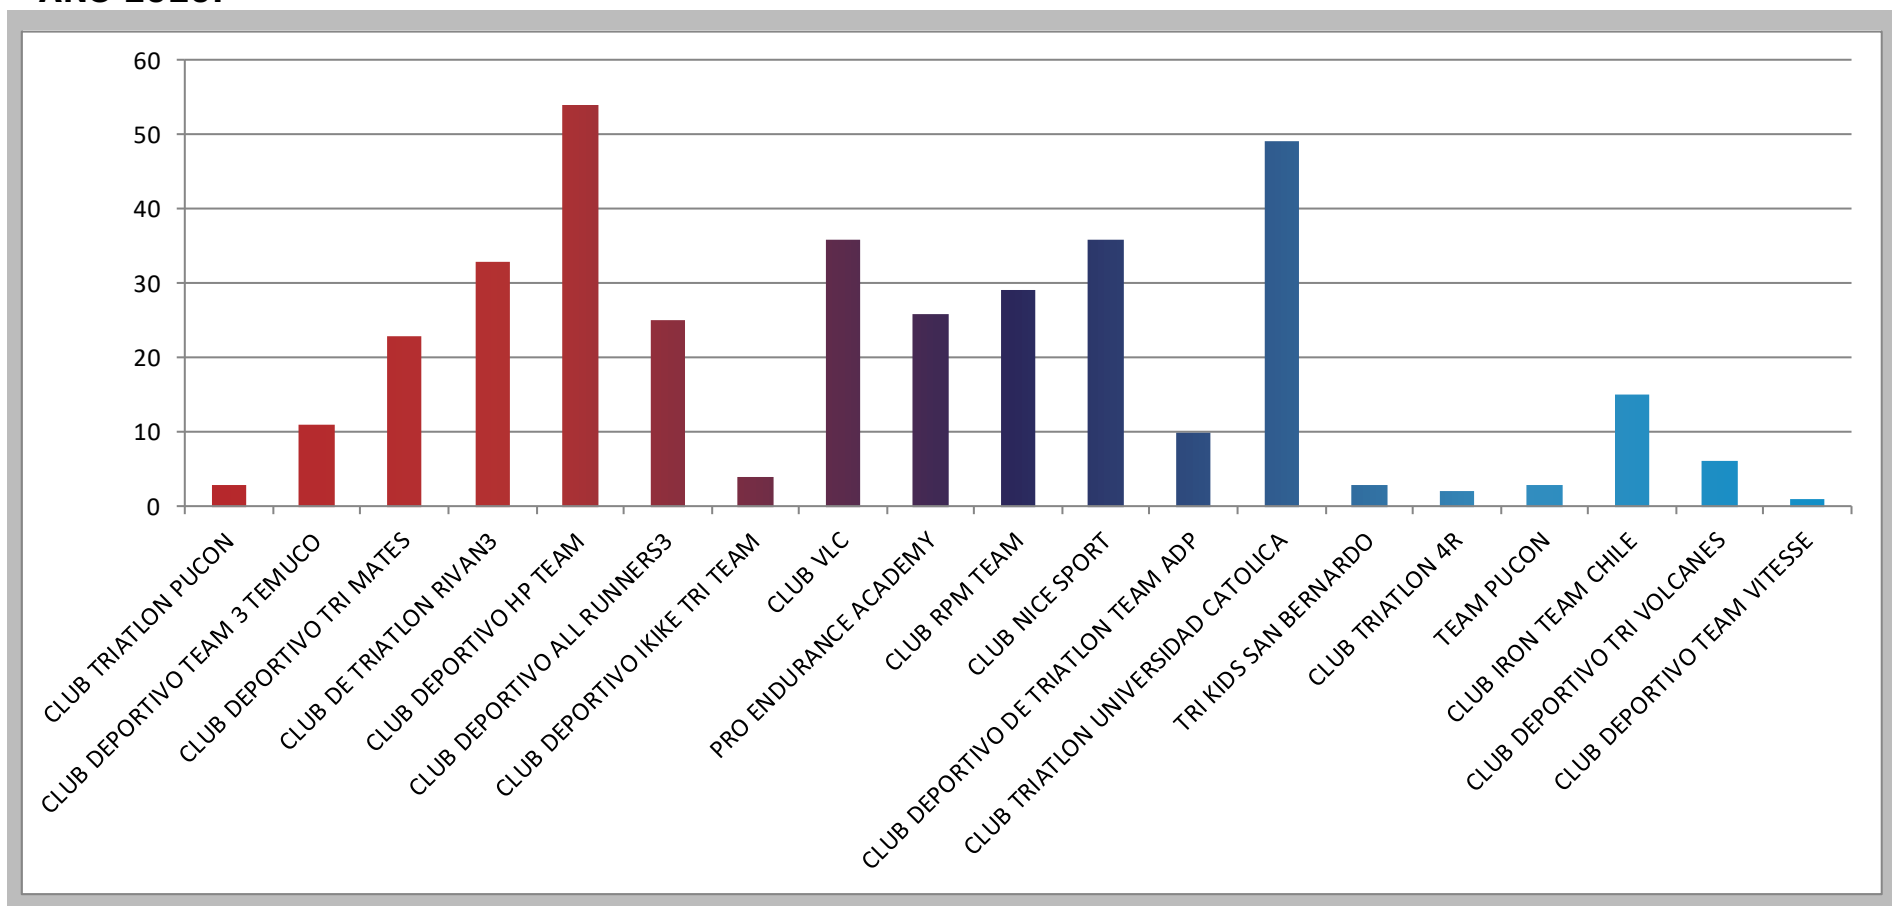

DEPORTISTAS FEDERADOS AL 23-03-2020

Año	2020	Crecimiento	2019	Crecimiento	2018
Cant. federados	369	26%	293	78%	165
Cant. clubes con licencias	19	6%	18	6%	17

AÑO 2020: